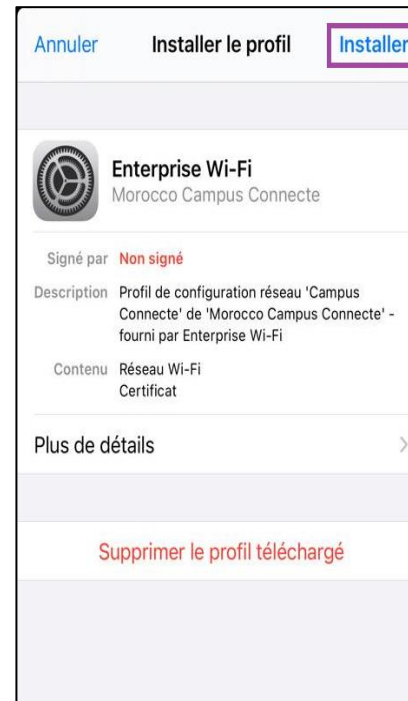

Comment se connecter au réseau campus connecté ?

Connexion à partir d'un téléphone portable IOS

6. J'installe le profil de configuration au niveau des réglages de mon appareil mobile ios