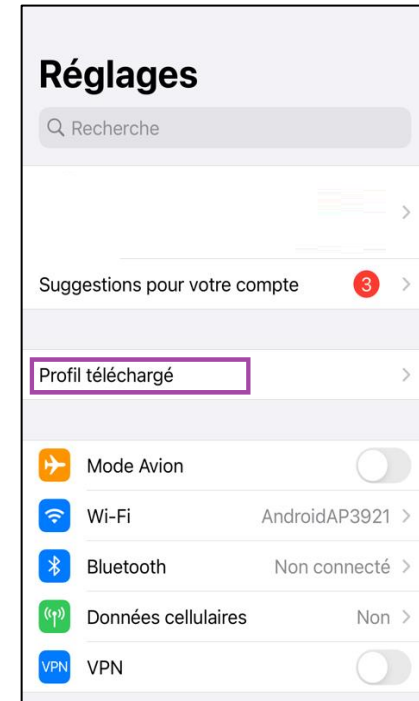

Comment se connecter au réseau campus connecté ?

Connexion à partir d'un téléphone portable IOS

6. J'installe le profil de configuration au niveau des réglages de mon appareil mobile ios