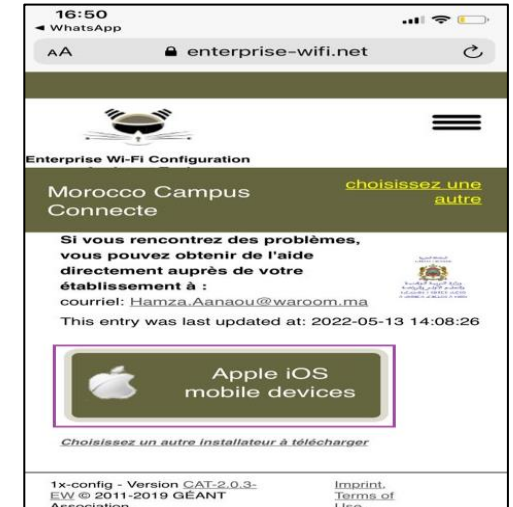

5. Je clique pour télécharger le fichier d'installation