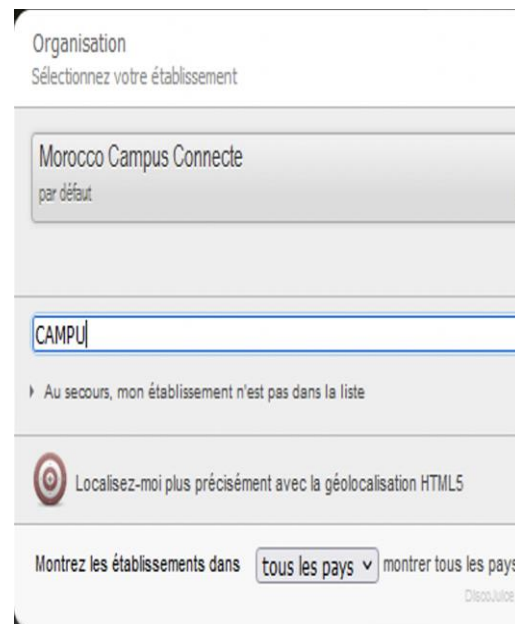

Procédure d'authentification campus connectés

Connexion à partir d'un téléphone portable IOS

1. J'accède à l'interface web d'authentification <https://campusconnecte.online>
2. Je clique pour télécharger l'installateur

Connectez votre appareil à Enterprise Wi-Fi

3. Je sélectionne campus connecté au niveau de la liste déroulante

4. Je sélectionne le type de connexion Apple iOS

5. Je clique pour télécharger le fichier d'installation