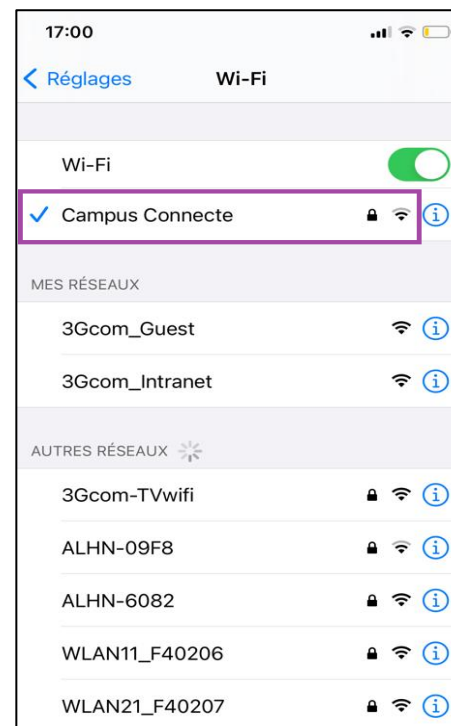

Projet Campus Connecté

**Procédure de connexion au réseau campus
connecté Pour les appareils Portable iOS**

Direction des Opérations
Diffusion Restreinte

Introduction

Le programme, qui fait partie des chantiers de mise en œuvre de la loi-cadre 51-17 sur la réforme du système d'éducation, de formation et de recherche scientifique, consiste à mettre à la disposition des étudiants, des cadres pédagogiques et administratifs une plateforme technologique performante via l'équipement des établissements et cités universitaires en réseau Internet haut débit (WIFI6).

Connectez votre appareil à Enterprise Wi-Fi

Cliquer ici pour télécharger votre installateur Enterprise Wi-Fi

3. Je sélectionne campus connecté au niveau de la liste déroulante

4. Je sélectionne le type de connexion Apple iOS

5. Je clique pour télécharger le fichier d'installation

Comment se connecter au réseau campus connecté ?

Connexion à partir d'un téléphone portable IOS

6. J'installe le profil de configuration au niveau des réglages de mon appareil mobile ios

Connexion à partir d'un téléphone portable IOS

7. Je sélectionne campus connecté au niveau de la liste des réseaux Wifi, . Je renseigne

Le nom utilisateur sera sous la forme prenom.nom@usms.ac.ma pour les étudiants et sous la forme de p.nom@usms.ma pour les enseignants, **le même que celui que vous utilisez pour vous connecter à votre messagerie**. Le mot de passe est à récupérer via le lien suivant: <http://campus.usms.ac.ma/campus/>.